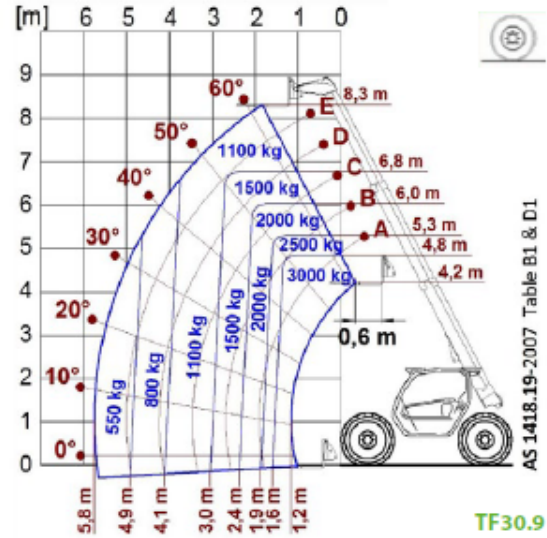

### LOAD CHARTS

### DIMENSIONS

	TF30.9 100 EE		
A (mm)	4330		
B (mm)	990		
C (mm)	2740		
D (mm)	600		
E (mm)	3910		
F (mm)	340 (300 L)		
H (mm)	2100		
M (mm)	995		
P (mm)	2120 (2020 L)		
R (mm)	3930		
S (mm)	4660		
Z (mm)	850		